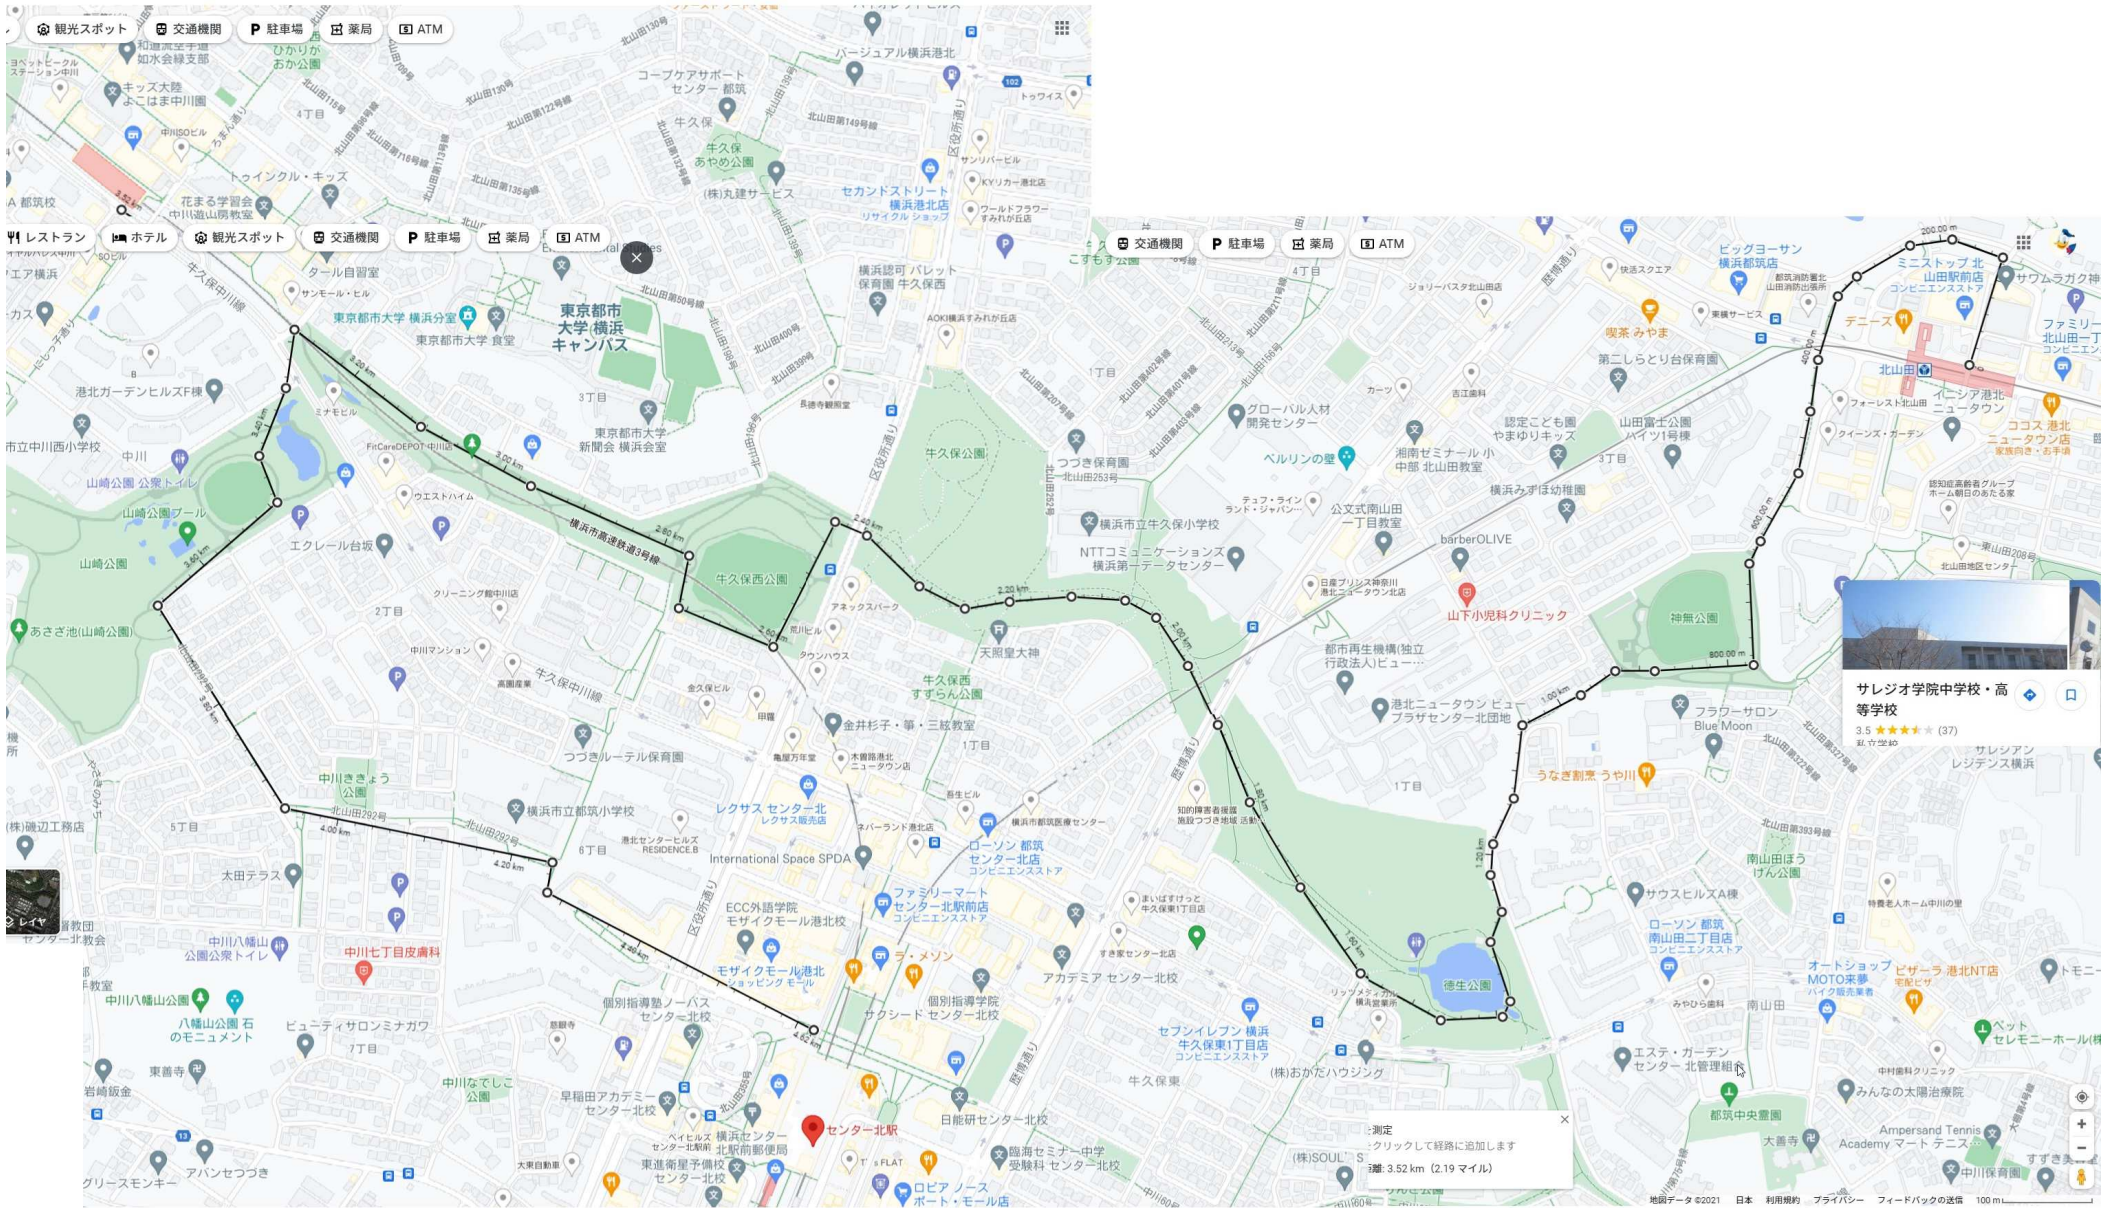

都筑区散歩2021(センター北駅) 2021.11.05(金)

上大岡駅(10:53)→センター南駅→北山田駅(11:36).....徒歩4.6Km.....センター北駅(13:00)